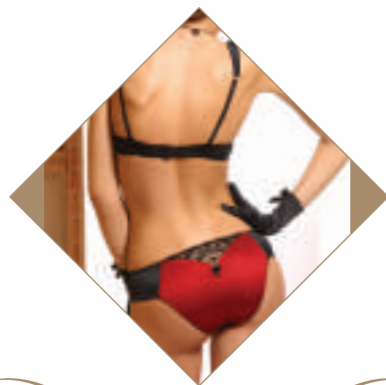

S1429

push up, 70-85B, 70-80C, black+violet/black+red/antique pink
push up, 85-100B ,85-95C, noir+violet/noir+rouge/rose antique
push up, 2-5B, 2-4C, nero+violetto/ nero+rosso/ rosa antico

Бюстгальтер пуш-ап, 70-85B, 70-80C,
чёрный+фиолетовый/чёрный+красный/тёмно розовый

S1429D

padded bra, 70-80D,E, black+violet/black+red/antique pink
soutien gorge rembourre, 85-95D,E, noir+violet/noir+rouge/rose antique
reggiseno imbottito, 2-4DE, nero+violetto/ nero+rosso/ rosa antico

Бюстгальтер с паралонвой чашкой, 70-80D,E,
чёрный+фиолетовый/чёрный+красный/тёмно розовый

D1429

slip, S-XL, black+violet/black+red/antique pink
slip, S-XL, noir+violet/noir+rouge/rose antique
slip, 2-5, nero+violetto/ nero+rosso/ rosa antico

Трусики слипы, S-XL,
чёрный+фиолетовый/чёрный+красный/тёмно розовый

PRELUDE

divine
fall/winter 2011